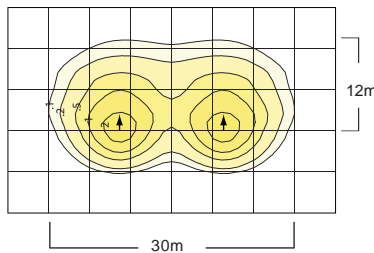

הגנה נגד ברקים ושינויי מתח הזנה (SURGE PROTECTION) עד 10KV

התקנה: מהירה באמצעות התקן יעודי.

IP 66

המלצות להתקנה

XTOR 10W 720Lm

גובה התקנה: 4.0m
(להחלפת 70W מטלהייד)

XTOR 20W 1430Lm

גובה התקנה: 9.0m
(להחלפת 150W מטלהייד)

XTOR 30W 2650Lm

גובה התקנה: 9.0m
(להחלפת 150W מטלהייד)

דגם	גודל	System Watts	Lumen	K	CRI
XTOR1A	Small	10W	720	5000k	68
XTOR2A	Small	20W	1432	5000k	65
XTOR2N	Small	20W	1323	3500k	68
XTOR3A	Large	30W	2649	5000k	65
XTOR3N	Large	30W	2273	3500k	68