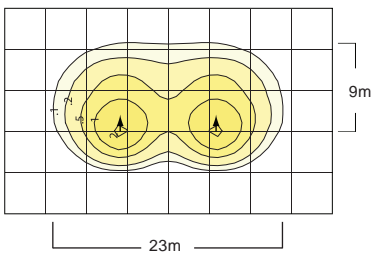

הגנה נגד ברקים ושינויי מתח הזנה (SURGE PROTECTION) עד 10KV

התקנה: מהירה באמצעות התקן יעודי.

IP 66

המלצות להתקנה

XTOR 10W 720Lm

גובה התקנה: 4.0m
(להחלפת 70W מטלהייד)

XTOR 20W 1430Lm

גובה התקנה: 9.0m
(להחלפת 150W מטלהייד)

XTOR 30W 2650Lm

גובה התקנה: 9.0m
(להחלפת 150W מטלהייד)

דגם	גודל	System Watts	Lumen	K	CRI
XTOR1A	Small	10W	720	5000k	68
XTOR2A	Small	20W	1432	5000k	65
XTOR2N	Small	20W	1323	3500k	68
XTOR3A	Large	30W	2649	5000k	65
XTOR3N	Large	30W	2273	3500k	68