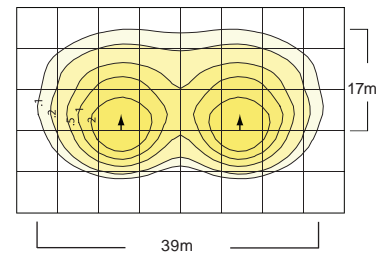

הגנה נגד ברקים ושינויי מתח הזנה (SURGE PROTECTION) עד 10KV

התקנה: מהירה באמצעות התקן יעודי.

IP 66

המלצות להתקנה

XTOR 10W 720Lm

גובה התקנה: 4.0m
(להחלפת 70W מטלהייד)

XTOR 20W 1430Lm

גובה התקנה: 9.0m
(להחלפת 150W מטלהייד)

XTOR 30W 2650Lm

גובה התקנה: 9.0m
(להחלפת 150W מטלהייד)

דגם	גודל	System Watts	Lumen	K	CRI
XTOR1A	Small	10W	720	5000k	68
XTOR2A	Small	20W	1432	5000k	65
XTOR2N	Small	20W	1323	3500k	68
XTOR3A	Large	30W	2649	5000k	65
XTOR3N	Large	30W	2273	3500k	68