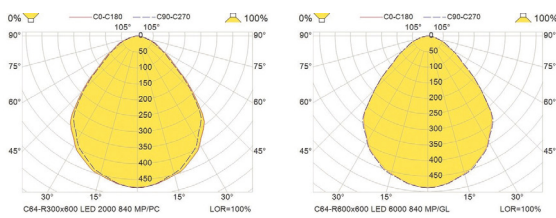

התקנה שקוע תקרה, חיבור ותחזוקה ללא פתיחת גוף התאורה.

אופציות BBL-Blue Blocked Light.

ISO14644-1

ENEC 60598-2-25

LED

IP 65	CRI >80 CRI >90	L80 100,000 שעות	DALI / ON-OFF	DIM	CCT	IK 09	IK 10
-------	--------------------	------------------	---------------	-----	-----	-------	-------

הספק / שטף אור

Model	Wattage (W)	Efficacy (Lm/W)	Colour Temperature (K)
C64-R	24-77	76-112	3000 4000

מידות